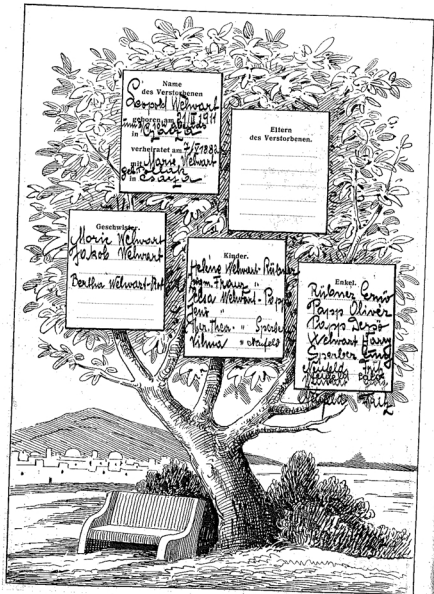

Stammbaum des Verstorbenen.

Name
des Verstorbenen
Leopold Wehwart
geboren am **21. II. 1911**
in **Gratz**
verheiratet am **7. V. 1888**
mit **Marie Wehwart**
geb. **Ellen**
in **Esary**

Eltern
des Verstorbenen.

Geschwister.
Marie Wehwart
Jakob Wehwart
Beatha Wehwart-Rit

Kinder.
Helene Wehwart-Rit
geb. m. **Frau** "
Elsa Wehwart-Popp
Jani "
Thea. Thea. " **Spreck**
Klmas " **Staufes**

Enkel.
Riloner Lemis
Popp Oliver
Popp Loris
Wehwart Fanny
Sprecker Lina
Staufes
Staufes